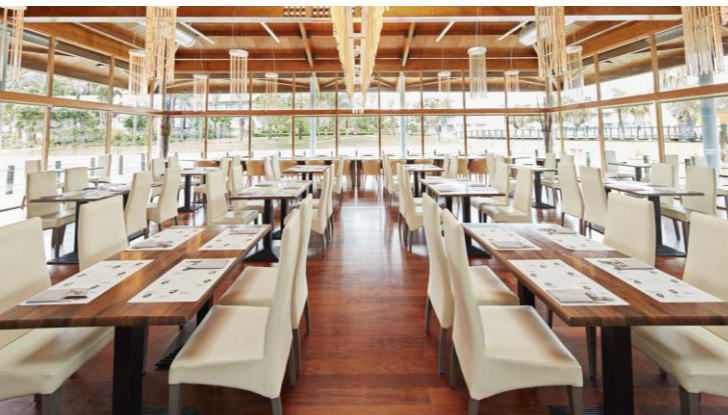

# \*\*\*\* HOTEL CARIBE

[portaventuraevents.com](http://portaventuraevents.com)

Una gran piscina de arena blanca y agradables jardines son el centro de este extraordinario hotel que recrea el encanto y el ambiente del Caribe. Desde sus instalaciones, el acceso a pie hasta PortAventura Convention Centre se realiza en escasos minutos.

A great pool with White sand and pleasant gardens are the centre of this extraordinary hotel that recreates the Caribbean atmosphere and charm. From its facilities, the PortAventura Convention Centre can be reached on foot in a few minutes.