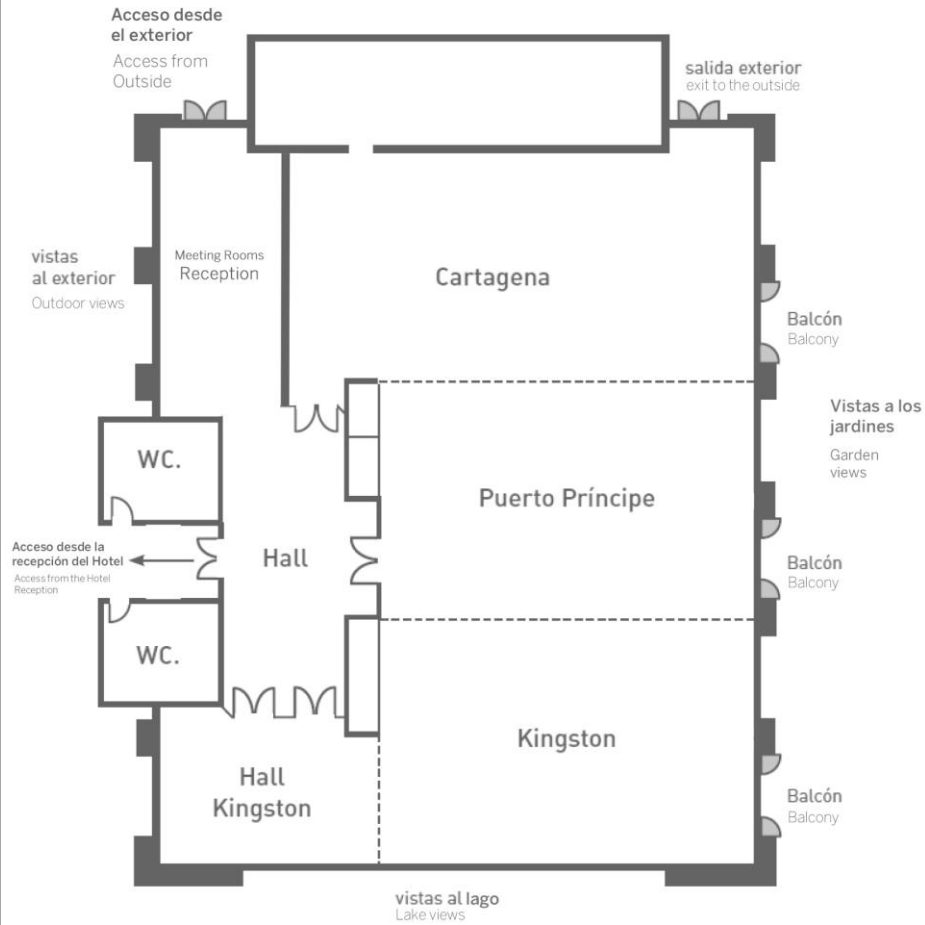

portaventuraevents.com

\*\*\*HOTEL CARIBE

SALAS / MEETING ROOMS

Salas Meeting Rooms	Largo Lenght	Ancho Width	M2 Sqm	Banquete Banquet	Imperial Imperial	Cóctel Stand up	Teatro Theatre	Escuela School	U U
<b>Cartagena</b>	19,94	9,71	194	130	54	210	190	130	54
<b>Puerto Príncipe</b>	15,98	9,89	158	110	48	180	144	96	42
<b>Kingston</b>	15,98	10,39	166	110	48	180	144	96	42
<b>Hall Kingston</b>	9,51	5,50	52	-	-	45	39	21	15
<b>La Habana (Total)</b>	15,98	29,99	518	350	78	570	478	322	78