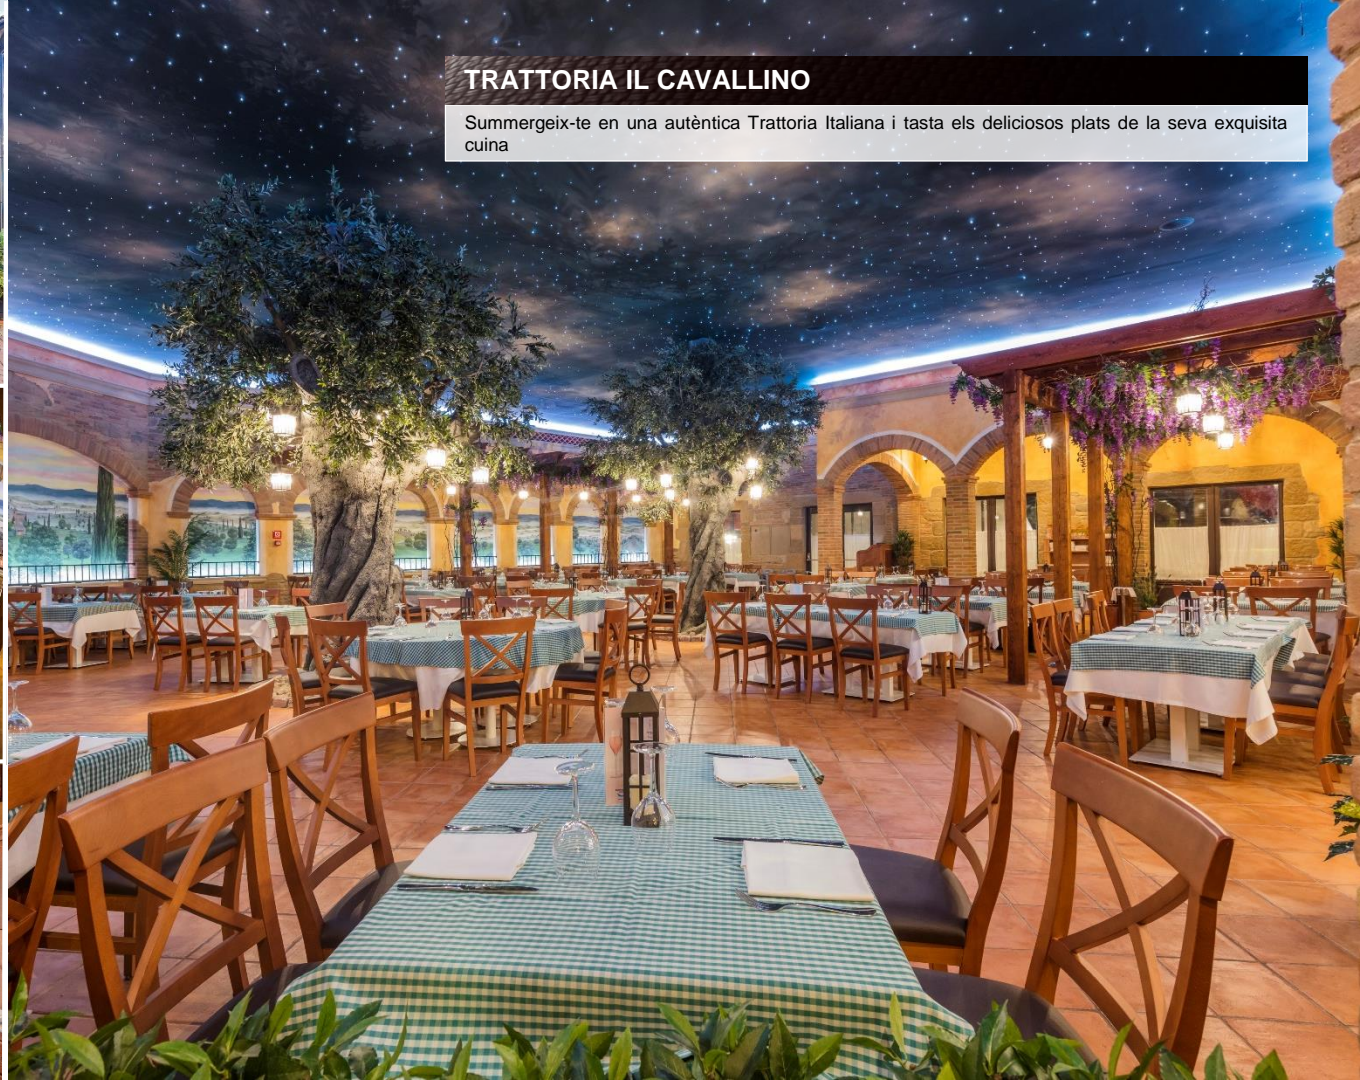

SAPORE

SERVEIS DE RESTAURACIÓ

VIA ITALIA

Gaudeix d'una copa de benvinguda o un còctel al aire lliure davant de les rèpliques dels edificis més emblemàtics del patrimoni italià.

TRATTORIA IL CAVALLINO

Summergeix-te en una autèntica Trattoria Italiana i tasta els deliciosos plats de la seva exquisita cuina