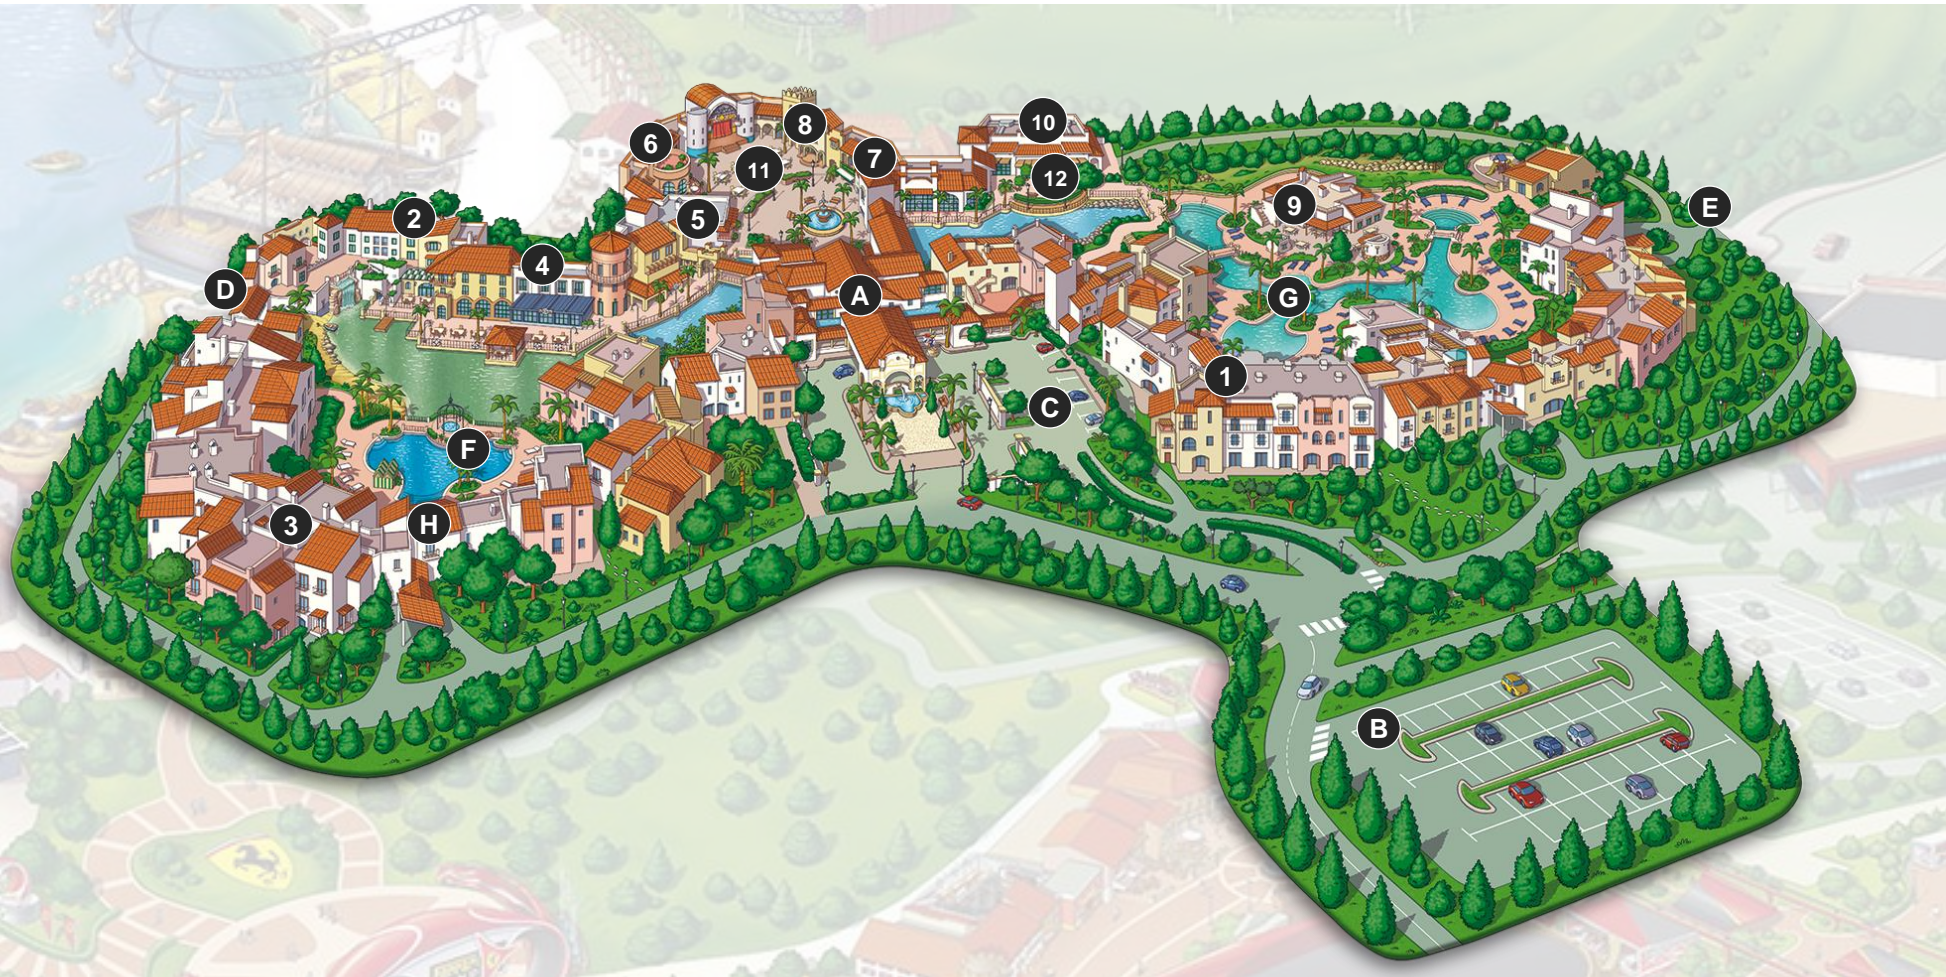

portaventuraevents.com

**ROOMS**  
HABITACIONES

- 1 Can Garbí  
1012 - 1399
- 2 Can Llevant  
2101 - 2268
- 3 Can Mestral  
3001 - 3338

**RESTAURANTS**  
RESTAURANTES

- 4 Buffet del Port
- 5 Port Regata
- 6 Pica Pica
- 7 Buffet del Mar
- 8 Café Saula
- 9 El Xiringuito

**MEETING ROOMS**  
SALAS DE REUNIÓN

- 10 Salas Bosc

**COMMON SPACES**  
Espacios comunes

- 11 Meeting point square  
Plaza punto de encuentro
- 12 Bosc Terraces  
Terrazas Bosc

**SERVICES**  
SERVICIOS

- A Reception  
Recepción
- B Parking
- C Parking VIP
- D Parks access  
Acceso parques
- E Convention Centre  
Centro de Convenciones
- F Swimming Pool 1  
Piscina 1
- G Swimming Pool 2  
Piscina 2
- H Wellness center  
Centro Wellness

HOTEL PORTAVENTURA