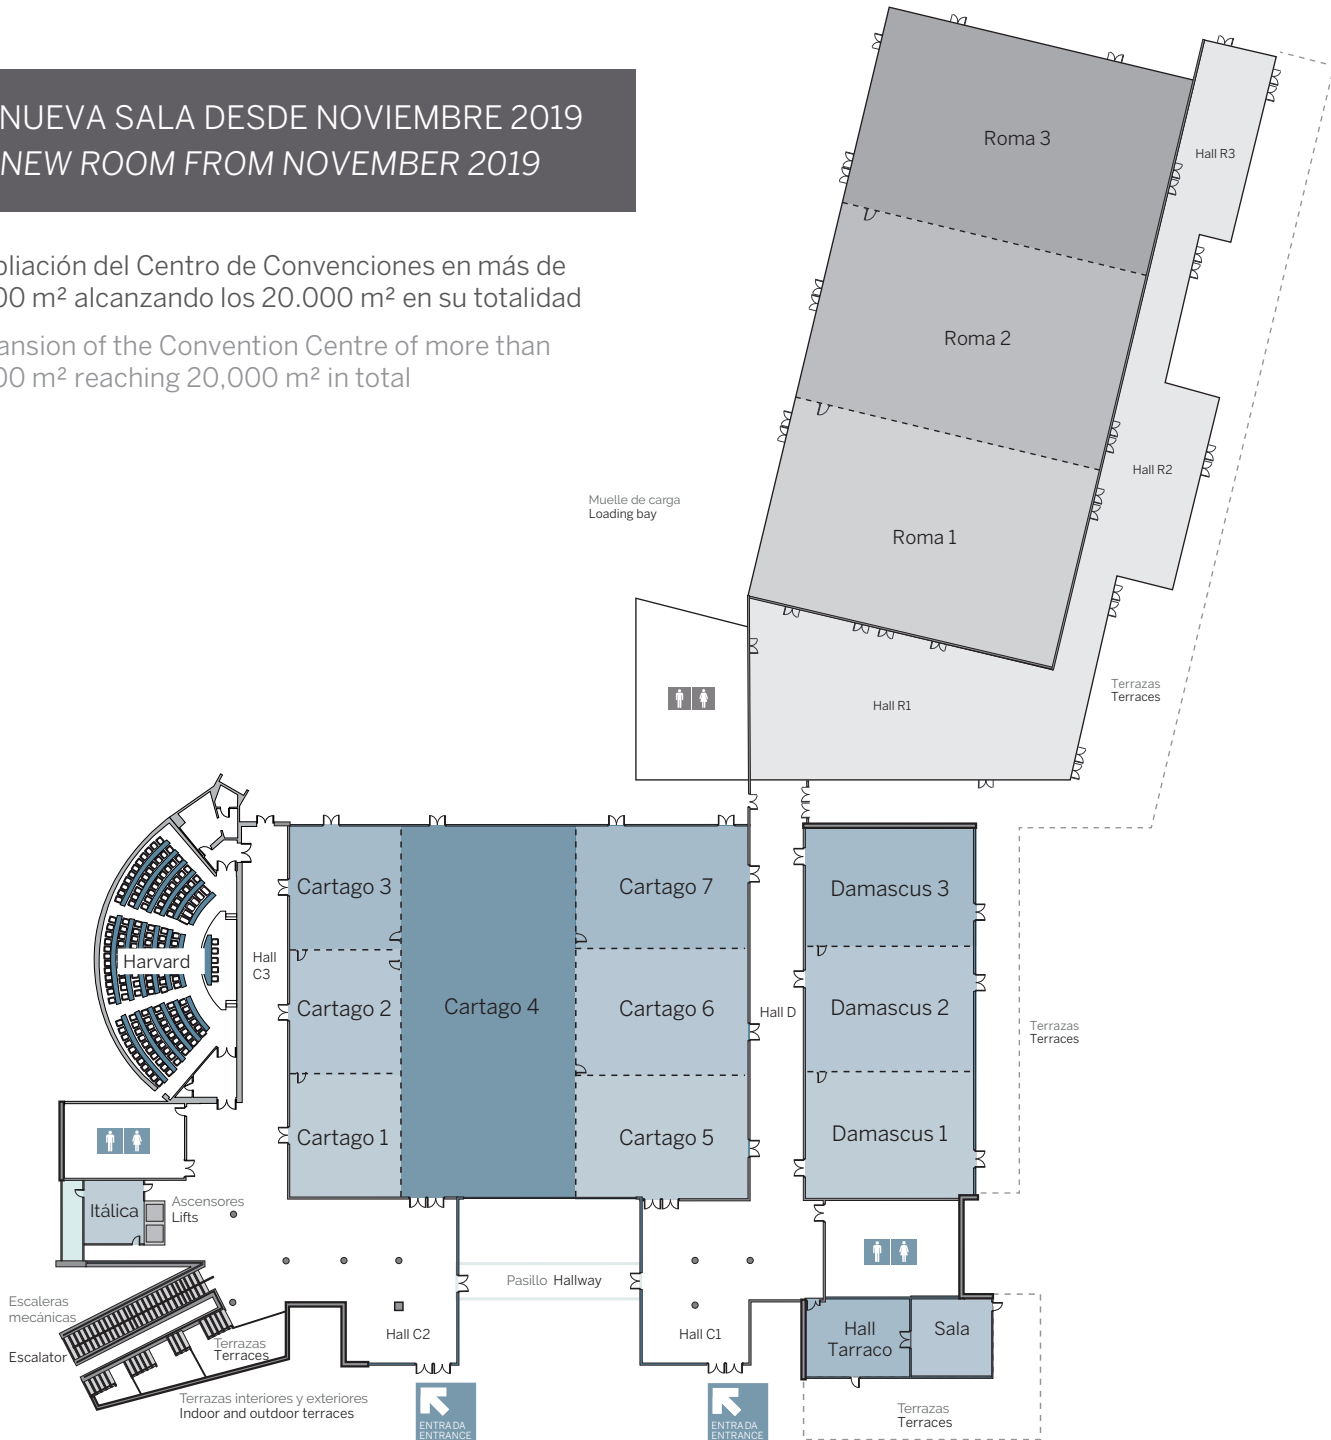

CONVENTION CENTRE Groundfloor

PortAventura®
BUSINESS
& EVENTS

	SURFACE m ² /sqm	Height m.	Theatre	School	"U"	Banquet	Cocktail	Cabaret
Alexandría 1	1016	6,85	1200	740	-	690	820	400
Alexandría 2	1038	6,85	1200	740	-	710	840	410
Alexandría 3	198	4,88	210	110	30	150	180	60
Alexandría 4	201	4,88	210	110	30	150	180	60
Alexandría 5	174	4,88	180	90	30	130	150	40
Additional meeting area**	132		-	-	-	-	-	-
TOTAL (con pasillo de servicio/with service hallway)	2759		3100	1850	-	1960	2320	1100
Alexandría 1 (graderío/tiered seating)	436		625					
Alexandría 2 (graderío/tiered seating)	436		625					
TOTAL	872		1250					
Barcino 1	98	3,47	98	45	24	70	90	30
Barcino 2	116	3,47	98	45	24	80	100	36
Barcino 3	97	3,47	98	45	24	70	80	30
TOTAL	312		378	171	-	230	270	132

*Este espacio no se comercializa individualmente.
*This space is not marketed individually.

NUEVA SALA DESDE NOVIEMBRE 2019
NEW ROOM FROM NOVEMBER 2019

Ampliación del Centro de Convenciones en más de 6.000 m² alcanzando los 20.000 m² en su totalidad

Expansion of the Convention Centre of more than 6,000 m² reaching 20,000 m² in total

CONVENTION CENTRE
1st floor

	SURFACE m ² /sqm	Height m.	Theatre	School	"U"	Banquet	Cocktail	Cabaret
Cartago 1	148	4,27	162	72	24	110	130	54
Cartago 2	152	4,27	162	72	24	110	130	54
Cartago 3	148	4,27	162	72	24	110	130	54
Cartago 4	694	4,27	720	440	42	520	610	312
Cartago 5	221	4,27	170	110	30	150	200	90
Cartago 6	226	4,27	180	110	30	150	200	90
Cartago 7	228	4,27	180	110	30	150	200	90
TOTAL	1.870	4,27	1.950	1.200		1.360	1.600	800
Damascus 1	221	4,27	170	110	30	150	200	90
Damascus 2	226	4,27	180	110	30	150	200	90
Damascus 3	228	4,27	180	110	30	150	200	90
TOTAL	675	4,27	740	450		500	600	280
Harvard	259	3,60	150 (anfiteatro / amphitheatre)					
Tarraco	70		14 (imperial / board)					
Itálica	48	3,80	12 (imperial / board)					
NUEVA SALA NEW ROOM								
Roma 1	704	7	720	400		480	610	288
Roma 2	701	7	720	400		480	620	288
Roma 3	703	7	720	400		480	620	288
TOTAL	2110	7	2350	1300		1440	1800	768