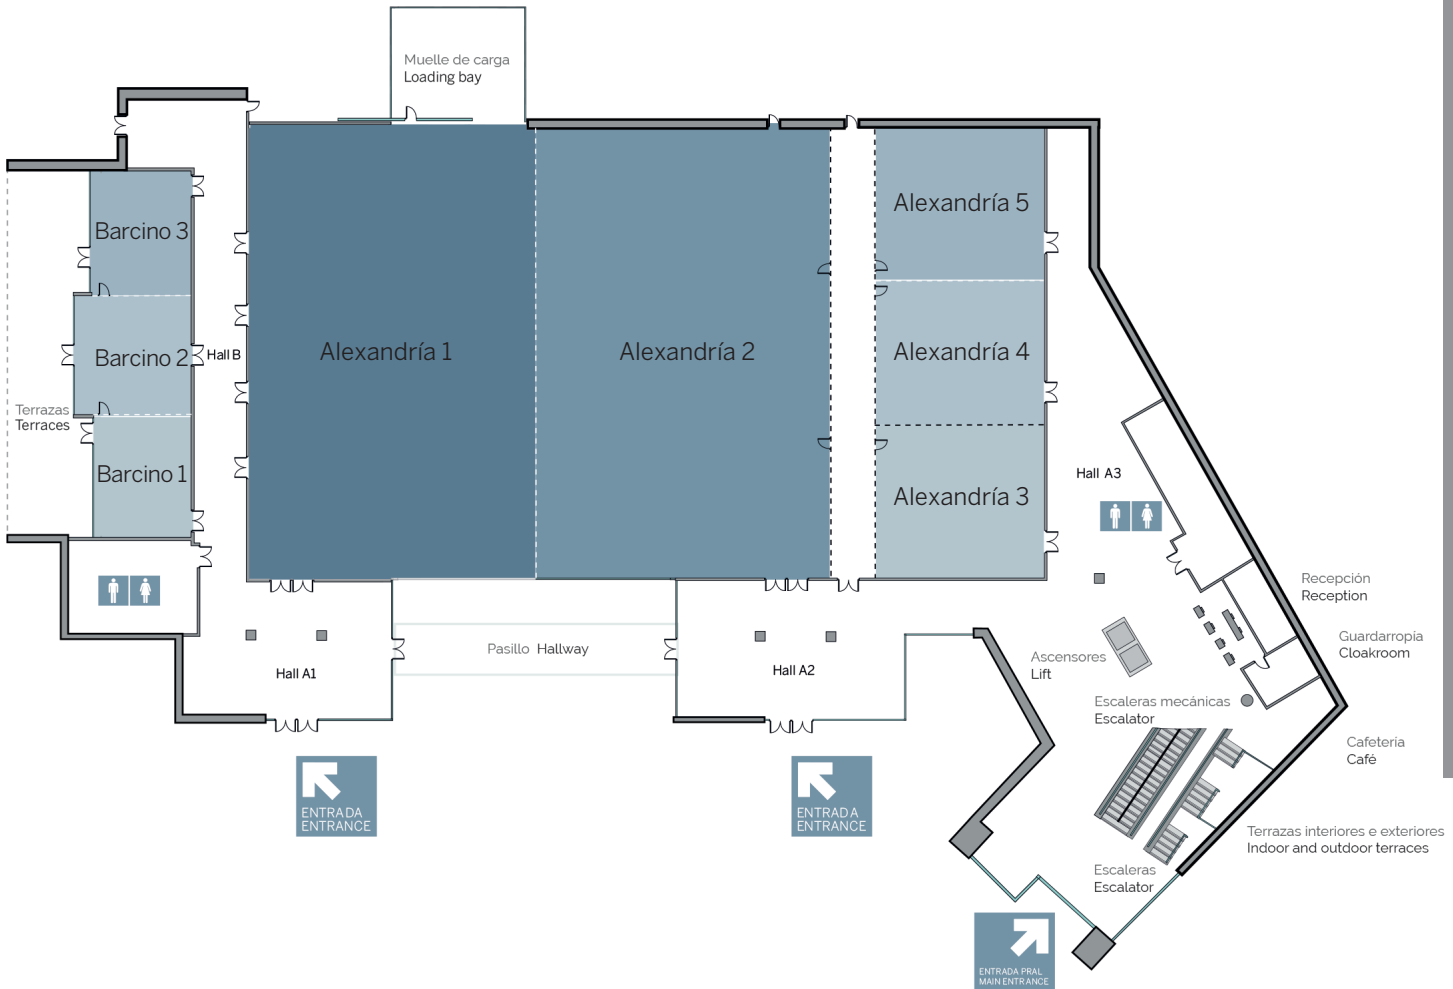

CONVENTION CENTRE Groundfloor

PortAventura®
BUSINESS
& EVENTS

	SURFACE m ² /sqm	Height m.	Theatre	School	"U"	Banquet	Cocktail	Cabaret
Alexandría 1	1016	6,85	1200	740	-	690	820	400
Alexandría 2	1038	6,85	1200	740	-	710	840	410
Alexandría 3	198	4,88	210	110	30	150	180	60
Alexandría 4	201	4,88	210	110	30	150	180	60
Alexandría 5	174	4,88	180	90	30	130	150	40
Additional meeting area**	132		-	-	-	-	-	-
TOTAL (con pasillo de servicio/with service hallway)	2759		3100	1850	-	1960	2320	1100
Alexandría 1 (graderío/tiered seating)	436		625					
Alexandría 2 (graderío/tiered seating)	436		625					
TOTAL	872		1250					
Barcino 1	98	3,47	98	45	24	70	90	30
Barcino 2	116	3,47	98	45	24	80	100	36
Barcino 3	97	3,47	98	45	24	70	80	30
TOTAL	312		378	171	-	230	270	132

*Este espacio no se comercializa individualmente.
*This space is not marketed individually.

NUEVA SALA DESDE NOVIEMBRE 2019
NEW ROOM FROM NOVEMBER 2019

Ampliación del Centro de Convenciones en más de 6.000 m² alcanzando los 20.000 m² en su totalidad

Expansion of the Convention Centre of more than 6,000 m² reaching 20,000 m² in total

CONVENTION CENTRE
1st floor

	SURFACE m ² /sqm	Height m.	Theatre	School	"U"	Banquet	Cocktail	Cabaret
Cartago 1	148	4,27	162	72	24	110	130	54
Cartago 2	152	4,27	162	72	24	110	130	54
Cartago 3	148	4,27	162	72	24	110	130	54
Cartago 4	694	4,27	720	440	42	520	610	312
Cartago 5	221	4,27	170	110	30	150	200	90
Cartago 6	226	4,27	180	110	30	150	200	90
Cartago 7	228	4,27	180	110	30	150	200	90
TOTAL	1.870	4,27	1.950	1.200		1.360	1.600	800
Damascus 1	221	4,27	170	110	30	150	200	90
Damascus 2	226	4,27	180	110	30	150	200	90
Damascus 3	228	4,27	180	110	30	150	200	90
TOTAL	675	4,27	740	450		500	600	280
Harvard	259	3,60	150 (anfiteatro / amphitheatre)					
Tarraco	70		14 (imperial / board)					
Itálica	48	3,80	12 (imperial / board)					
NUEVA SALA NEW ROOM								
Roma 1	704	7	720	400		480	610	288
Roma 2	701	7	720	400		480	620	288
Roma 3	703	7	720	400		480	620	288
TOTAL	2110	7	2350	1300		1440	1800	768