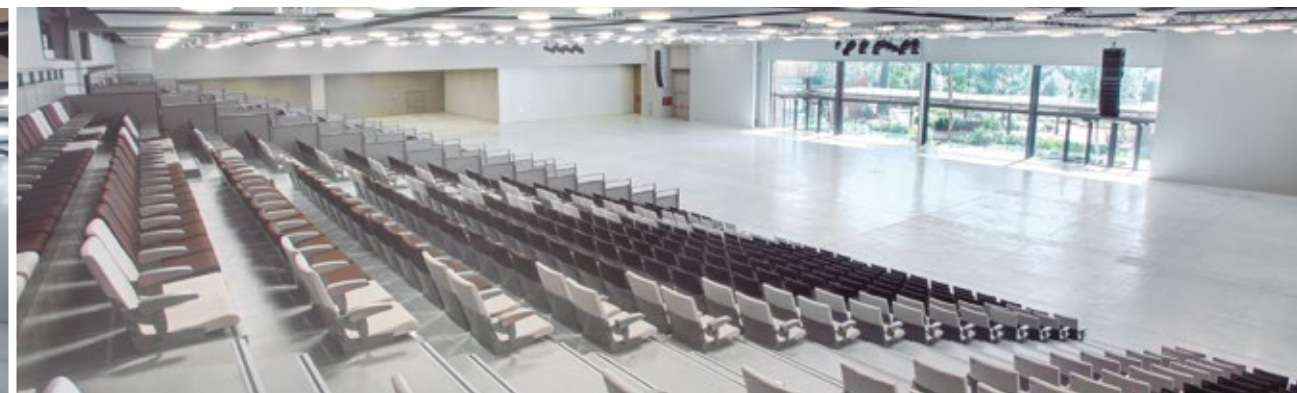

NIVEL 0

GROUND FLOOR

	Height m	Width	Length	Surface m²/sqm	Auditorium	Theatre	School	Cabaret	Banquet	Buffet	Finger	"U"
Alexandria 1	6.85	26	40	1,017	625*	1,025	480	378	700	540	726	
Alexandria 2	6.85	26	40	1,039	625*	1,025	480	378	700	540	742	
Alexandria 3	4.88	15	13	198		210	90	72	160	120	142	39
Alexandria 4	4.88	15	13	201		210	90	72	160	120	144	39
Alexandria 5	4.88	15	11	174		190	75	48	120	90	124	39

* 436 in tiered seating + 189 on the floor

Alexandria 1+2	6.85	52	40	2,056	1,250*	2,100	1,020	756	1,400	900	1,468	
Alexandria 3+4	4.88	15	26	400		450	225	168	320	240	286	81
Alexandria 4+5	4.88	15	25	375		450	210	144	280	210	268	81
Alexandria 3+4+5	4.88	15	38	574		650	300	216	440	300	410	
Alexandria 3+4+5+P	4.88	19	38	708		750	360	270	500	360	506	
Alexandria 2+3+4+5+P		45	40	1,781		1,800	840	648	1,200	720	1,272	
Alexandria 1+2+3+4+5+ P		71	40	2,798	1,250*	3,000	1,350	1,080	2,000	1,210	1,998	

*872 in tiered seating + 378 on the floor

Barcino 1	3.47	9	11	98		98	45	30	70	40	70	24
Barcino 2	3.47	11	11	116		112	54	36	80	50	83	24
Barcino 3	3.47	9	11	98		98	45	30	70	40	70	24

Barcino 1+2	3.47	11	20	215		238	108	90	160	100	153	36
Barcino 2+3	3.47	11	20	214		238	108	90	160	100	153	36
Barcino 1+2+3	3.47	11	33	312		378	171	132	230	140	223	

*This space is not marketed individually.