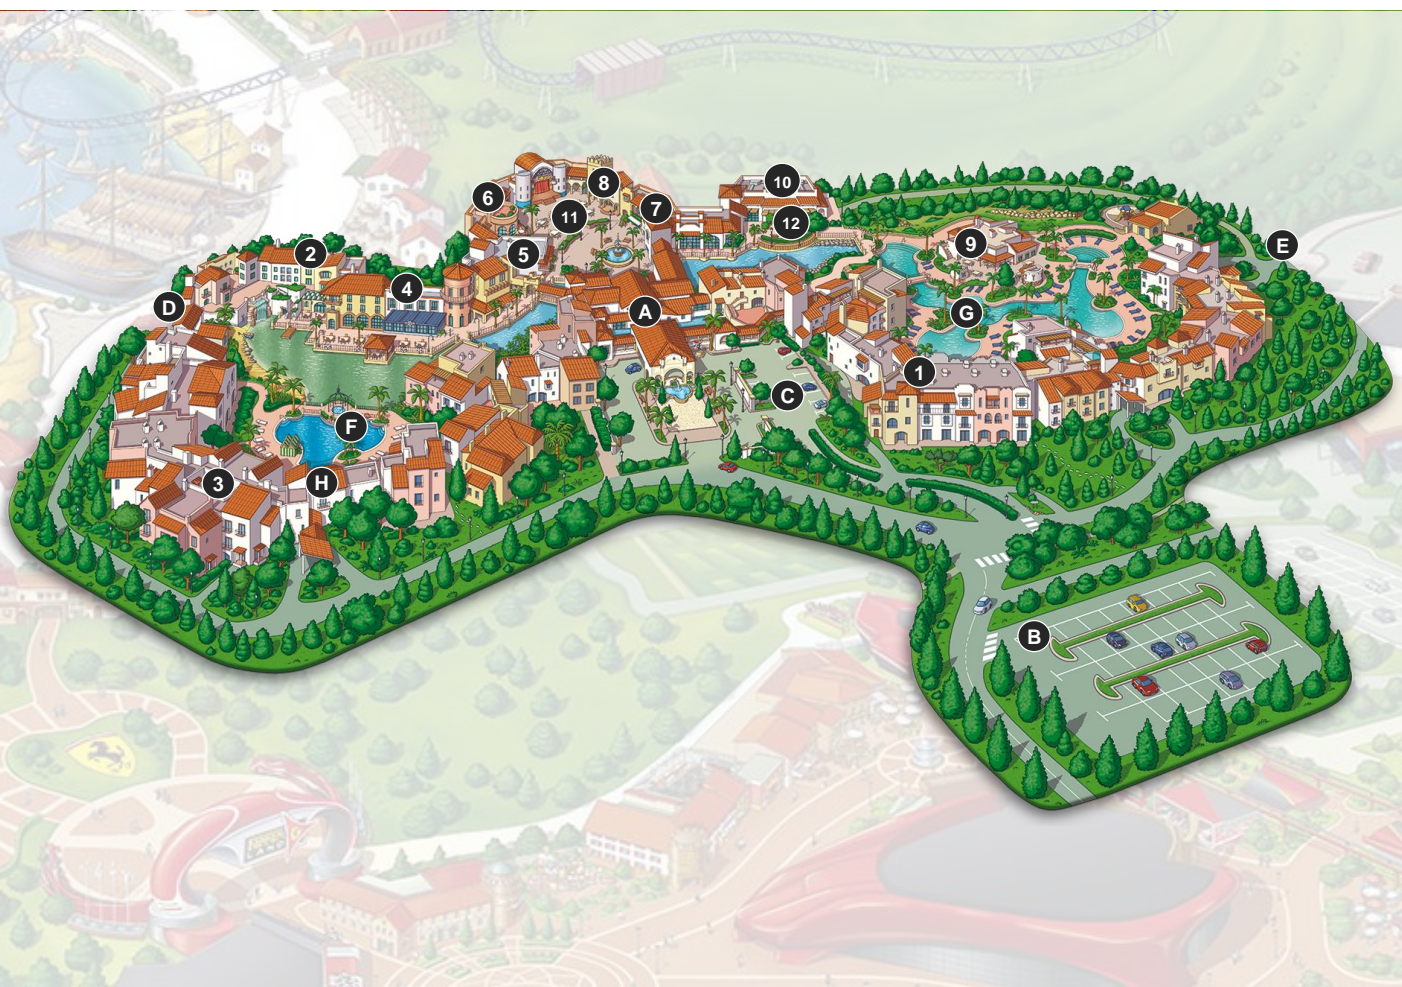

portaventuraevents.com

**ROOMS**  
HABITACIONES

- 1 Can Garbí  
1012 - 1399
- 2 Can Llevant  
2101 - 2268
- 3 Can Mestral  
3001 - 3338

**RESTAURANTS**  
RESTAURANTES

- 4 Buffet del Port
- 5 Port Regata
- 6 Pica Pica
- 7 Buffet del Mar
- 8 Café Saula
- 9 El Xiringuito

**MEETING ROOMS**  
SALAS DE REUNIÓN

- 10 Salas Bosc

**COMMON SPACES**  
Espacios comunes

- 11 Meeting point square  
Plaza punto de encuentro
- 12 Bosc Terraces  
Terrazas Bosc

**SERVICES**  
SERVICIOS

- A Reception  
Recepción
- B Parking
- C Parking VIP
- D Parks access  
Acceso parques
- E Convention Centre  
Centro de Convenciones
- F Swimming Pool 1  
Piscina 1
- G Swimming Pool 2  
Piscina 2
- H Wellness center  
Centro Wellness

HOTEL PORTAVENTURA