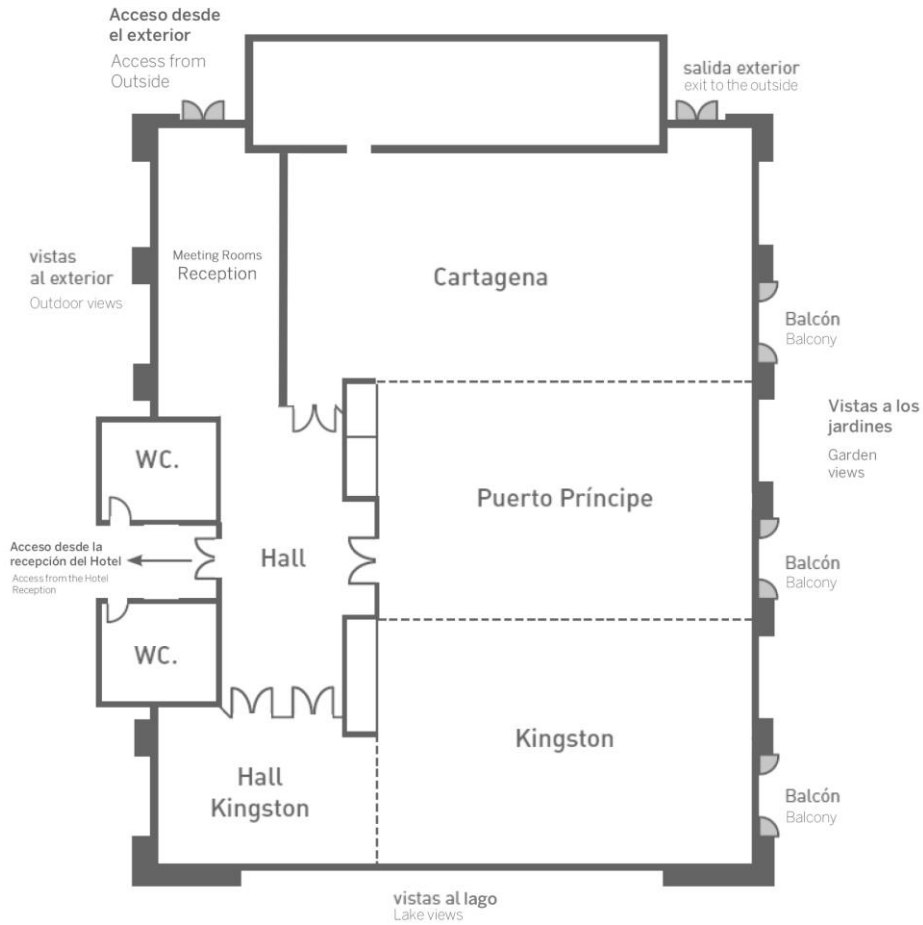

HABITACIONES / ROOMS

Total: 497
 Dobles standard / Doubles: 208
 Twin standard: 255
 Dobles Handicapped / Doubles: 8
 Dobles Club San Juan / Doubles: 15
 Twin Club San Juan: 11

RESTAURANTES / RESTAURANTS

Restaurantes Restaurants	Banquete Banquet	Cóctel Stand up	Buffet Buffet
El Tinglado	150	200	-
Puerto Viejo	90	120	-
El Bohío	-	-	540
La Piazza	157	-	160

OTROS SERVICIOS / OTHER SERVICES

Free Wi-Fi	Free Wi-Fi
Minibar: servicio de pago bajo petición	Mini-bar: by request only, items be charged
Caja de seguridad	Safe
Parking: 165 plazas cubiertas, 70 exteriores	Parking: 165 covered spaces, 70 outdoor spaces

portaventuraevents.com

HOTEL CARIBE

SALAS / MEETING ROOMS

Salas Meeting Rooms	Largo Length	Ancho Width	M2 Sqm	Banquete Banquet	Imperial	Cóctel Stand up	Teatro Theatre	Escuela School	U U
Cartagena	19,94	9,71	194	130	54	210	190	130	54
Puerto Príncipe	15,98	9,89	158	110	48	180	144	96	42
Kingston	15,98	10,39	166	110	48	180	144	96	42
Hall Kingston	9,51	5,50	52	-	-	45	39	21	15
La Habana (Total)	15,98	29,99	518	350	78	570	478	322	78