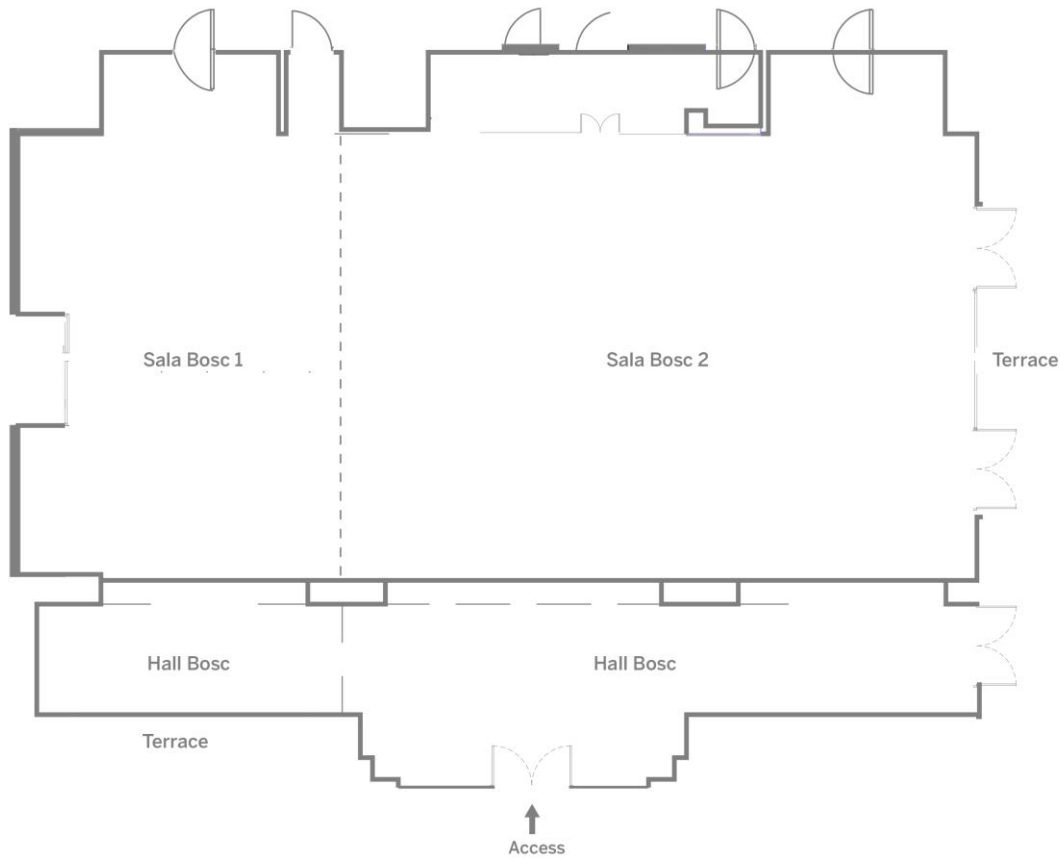

Total: 500
Dobles standard / Doubles: 201
Twin standard: 287
Doble handicapped: 8
Twin Junior Suite: 2
Twin Suite: 2

RESTAURANTES / RESTAURANTS

Restaurantes Restaurants	Banquete Banquet	Cóctel Stand up	Buffet Buffet
Pica Pica	70	100	-
Port Regata	144	-	-
Buffet del Port	-	-	350
Buffet del Ma	-	-	280
Xiringuito	34	250	130*

portaventuraevents.com

HOTEL PORTAVENTURA

SALAS / MEETING ROOMS

Salas Meeting Rooms	M2 Sqm	Banquete Banquet	Imperial Imperial	Cóctel Stand up	Teatro Theatre	Escuela School
Bosc (Total)	285	180	54	230	226	150
Bosc 1	84	60	48	60	64	40
Bosc 2	174	120	48	190	128	105